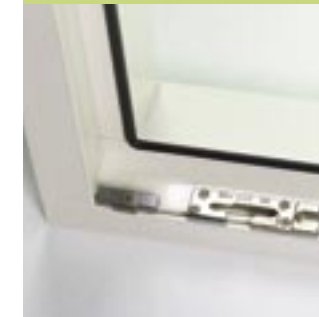

afsluitbaar SKG\*\* raamkrukje, voldoet aan het Politiekeurmerk Veilig Wonen

inbraakwerende rol- en paddestoelnokken SKG\*\*

roeden met de juiste uitstraling

kierstand (160 mm ventilatiestand)